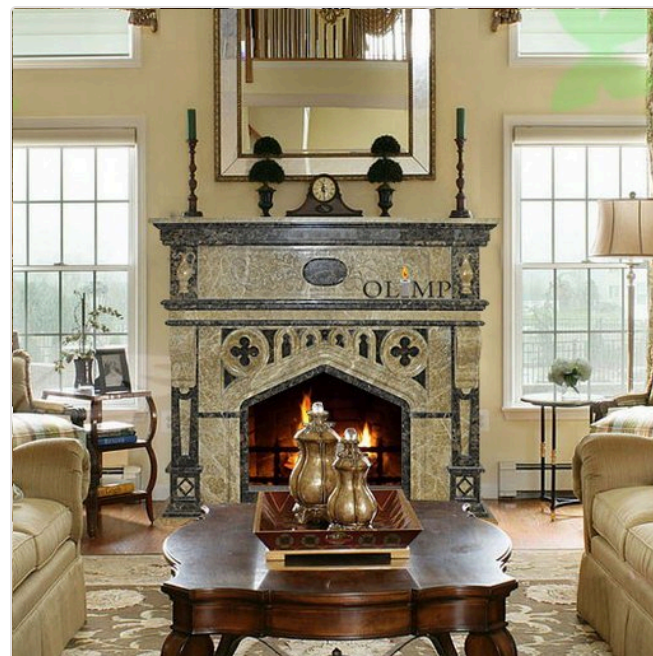

# Товары в этой категории

Дополнительные модели, которые подойдут к вашему выбору.

Каминная облицовка Glivi Фенди

**3 542 000 ₺**

[перейти на страницу](#)

Каминный портал Мелисса

**2 376 705 ₺**

[перейти на страницу](#)